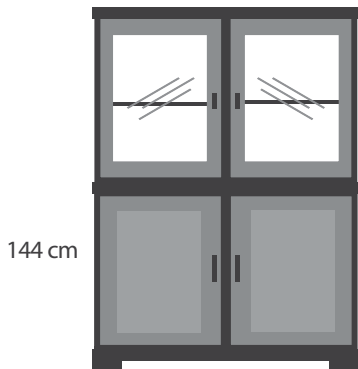

MA 51

MA 52

MA 53

MA 54

Kokoonpano esimerkit vitriinit / senkit

Isojen puuvien takana hyllyt, pienten puuvien takana ei hyllyjä.

MA 89

MA 82

MA 90

MA 83

MA 37

MA 58

Sängyn päädýt

MA 92 163 x 128 cm

MA 91 183 x 128 cm

Yöpöydät

Oven takana hylly.

L 43 cm S 38 cm K 60 cm

MA 93

MA 94

MA 95

WILJAMO-ruokaryhmät, sohvapöydät

WILJAMO

MA 1 ruokapöytä ristikkojalka 196x90