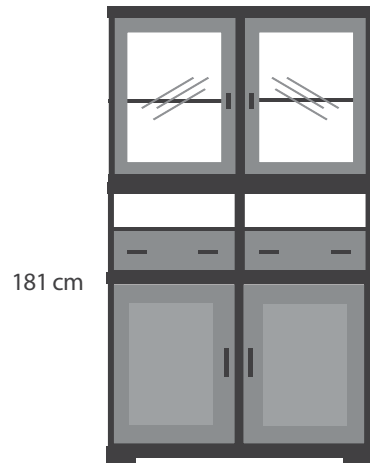

MA 51

MA 52

MA 53

MA 54

Kokoonpano esimerkit vitriinit / senkit

Isojen puuvien takana hyllyt, pienten puuvien takana ei hyllyjä.

MA 89

MA 82

Oven takana hylly.

L 43 cm S 38 cm K 60 cm

MA 93

MA 94

MA 95

WILJAMO-ruokaryhmät, sohvapöydät

WILJAMO

MA 1 ruokapöytä ristikkojalka 196x90