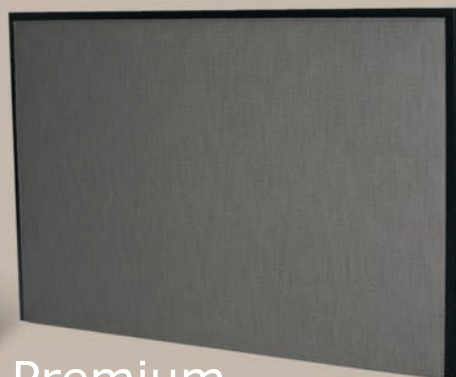

Lisätarvikkeet

Sängyn päädyt

Condor

Korkeus cm: 120, 135
Leveys cm: 80, 90, 105, 120,
140, 160, 180, 200, 210, 220

Comfort

Korkeus cm: 120
Leveys cm: 80, 90, 105,
120, 140, 160, 180, 210

Opal

Korkeus cm: 150; Syvyys cm: 20
Leveys cm: 80, 90, 105, 120, 140,
160, 180, 200, 210, 220, 250

Harmony

Korkeus cm: 140
Leveys cm: 120, 140, 160,
180, 220

Grand

Korkeus cm: 145
Leveys cm: 180, 200

Premium

Korkeus cm: 140
Leveys cm: 200, 220, 250
Värit: Musta, Tummanruskea,
Pähkinä, Tammi, Pyökki, Valkoinen