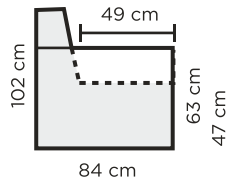

## JALAT

Vakiojalkamalli: 128/12

Vaihtoehtoiset jalat: 104/12 ; 103/12 ; 111/12 ; 119/12

## MEASURES

### 1-ist./tuoli

79 cm