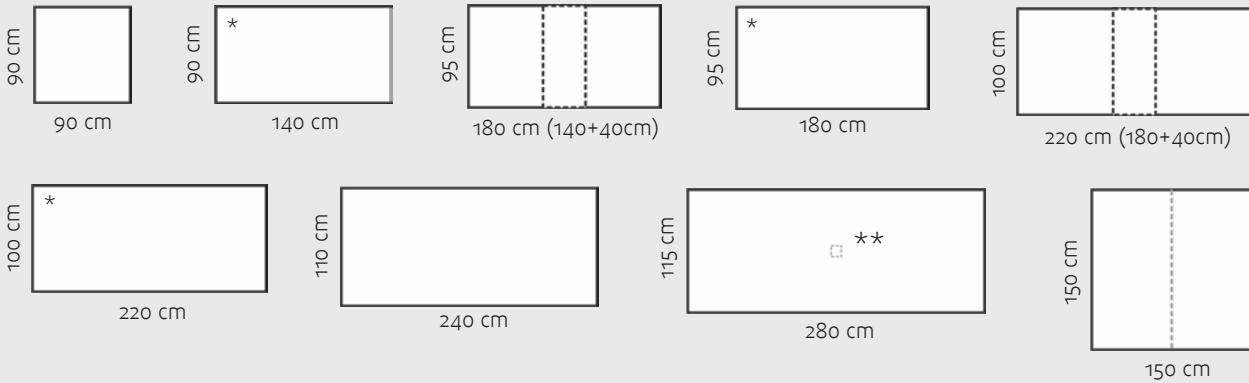

Massiivitammi (lisähinta)**

Öljytty

Lakattu

Petsattu
musta

* Petsattu tai valkoiseksi maalattu massiivikoivu,
kannet maalattua MDF-levyä

** Saatavilla ainoastaan ruokapöytiin

RUOKAPÖYTÄ (korkeus 76 cm)

BAARITUOLI

BAARIPÖYTÄ (korkeus 90 cm)

* = Lasikansi saatavilla
** = Keskijalka