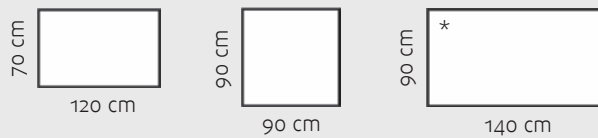

Massiivitammi (lisähinta)**

Öljytty

Lakattu

Petsattu
musta

* Petsattu tai valkoiseksi maalattu massiivikoivu,
kannet maalattua MDF-levyä

** Saatavilla ainoastaan ruokapöytiin

RUOKAPÖYTÄ (korkeus 76 cm)

BAARITUOLI

BAARIPÖYTÄ (korkeus 90 cm)

* = Lasikansi saatavilla
** = Keskijalka