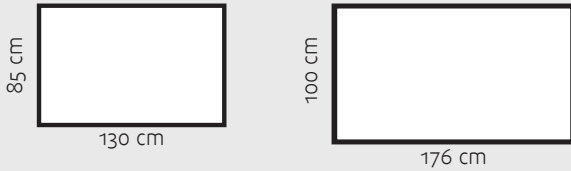

Frida

Frida

MUUNNELTAVUUS

1. Valitse koko
2. Valitse puu- tai verhoiltu istuin
3. Valitse puuväri
4. Valitse verhoilumateriaali

PUUVÄRIT

Petsattu massiivikoivu

Massiivitammi

Maalattu*

* Valkoiseksi tai harmaaksi petsattu massiivikoivu, kannet ja istuimet maalattua MDF-levyä

VERHOILU

Nahka
Kangas

RUOKAPÖYTÄ (korkeus 75 cm)

JATKETTAVA RUOKAPÖYTÄ (korkeus 75 cm)

RUOKATUOLI