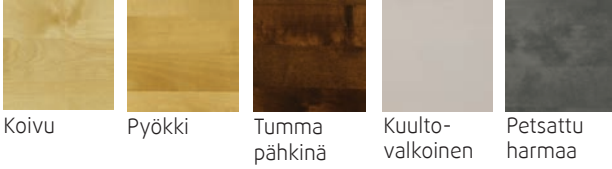

Frida

Frida

MUUNNELTAVUUS

1. Valitse koko
2. Valitse puu- tai verhoiltu istuin
3. Valitse puuväri
4. Valitse verhoilumateriaali

PUUVÄRIT

Petsattu massiivikoivu

Massiivitammi

Maalattu*

* Valkoiseksi tai harmaaksi petsattu massiivikoivu, kannet ja istuimet maalattua MDF-levyä

VERHOILU

Nahka
Kangas

RUOKAPÖYTÄ (korkeus 75 cm)

JATKETTAVA RUOKAPÖYTÄ (korkeus 75 cm)

RUOKATUOLI