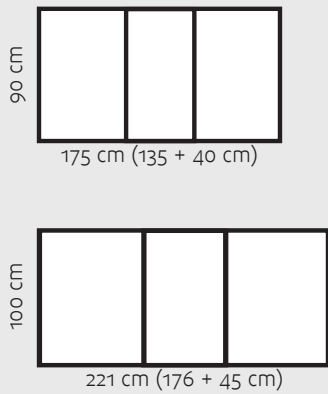

* Valkoiseksi tai harmaaksi petsattu massiivikoivu, kannet ja istuimet maalattua MDF-levyä

VERHOILU

Nahka
Kangas

RUOKAPÖYTÄ (korkeus 75 cm)

JATKETTAVA RUOKAPÖYTÄ (korkeus 75 cm)

RUOKATUOLI