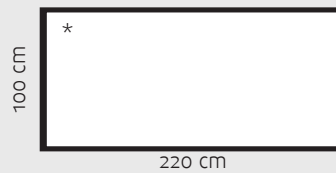

* Valkoiseksi tai harmaaksi petsattu massiivikoivu, kannet ja istuimet maalattua MDF-levyä

RUOKAPÖYTÄ (korkeus 75 cm)

* = Lasikansi saatavilla

JATKETTAVA RUOKAPÖYTÄ (korkeus 75 cm)

RUOKATUOLI