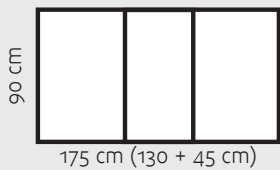

JATKETTAVA RUOKAPÖYTÄ (korkeus 75 cm)