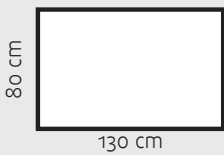

EXTRA

Lasikansi saatavilla (kts. alta)

Pöydän kansi:

18mm massiivikoivu (petsattu) / MDF (maalattu)

Pöydän jalat:

57x57mm massiivikoivu

PUUVÄRIT

Petsattu massiivikoivu

* Valkoiseksi tai harmaaksi petsattu massiivikoivu, kannet ja istuimet maalattua MDF-levyä

RUOKAPÖYTÄ (korkeus 75 cm)

* = Lasikansi saatavilla

JATKETTAVA RUOKAPÖYTÄ (korkeus 75 cm)

RUOKATUOLI