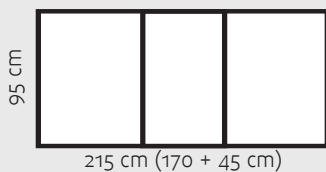

* Valkoiseksi tai harmaaksi petsattu massiivikoivu, kannet ja istuimet maalattua MDF-levyä

RUOKAPÖYTÄ (korkeus 75 cm)

* = Lasikansi saatavilla

JATKETTAVA RUOKAPÖYTÄ (korkeus 75 cm)

RUOKATUOLI