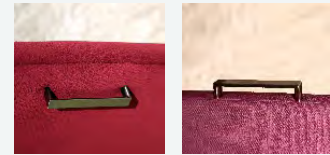

Lily

MUUNNELTAVUUS

1. Valitse verhoilumateriaali
2. Valitse puuväri

PUUVÄRIT

VERHOILU

Kangas, nahka

JALAT

Massiivipuuta

EXTRA (lisähinta)

Kankainen lisähuppu (irrallinen)
Metallikahva (Kiinnitys yläreunaan tai taakse)

BAARITUOLIN MITAT