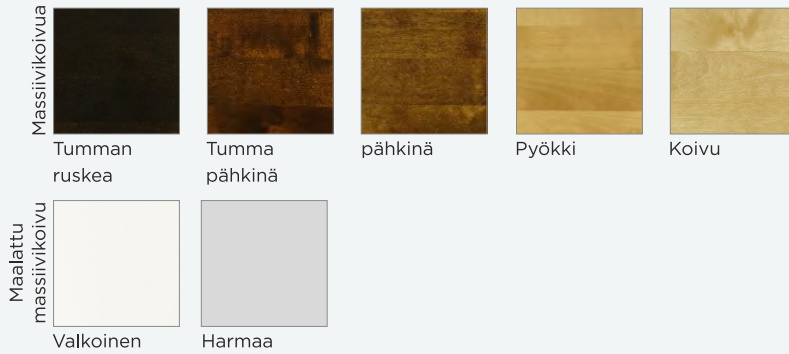

Lily

MUUNNELTAVUUS

1. Valitse verhoilumateriaali
2. Valitse puuväri

PUUVÄRIT

VERHOILU

Kangas, nahka

JALAT

Massiivipuuta

EXTRA (lisähinta)

Kankainen lisähuppu (irrallinen)
Metallikahva (Kiinnitys yläreunaan tai taakse)

BAARITUOLIN MITAT